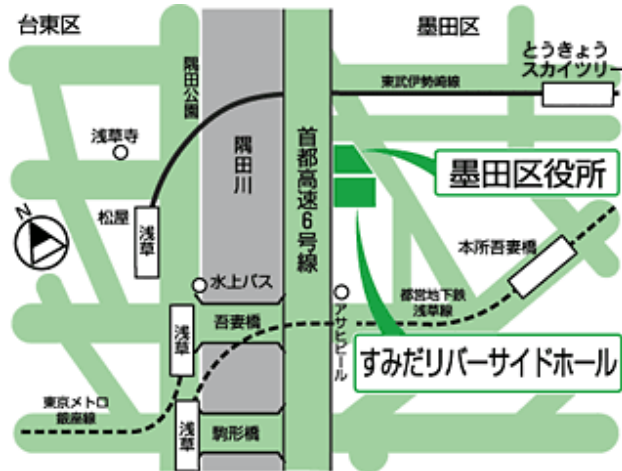

平成29年度 公益社団法人隊友会東京都隊友会墨田支部 総会・講演会・懇親会のご案内

- 日時 平成29年4月2日(日) 総会0920～1020 講演会1030～1130 懇親会1140～1250
会場 すみだリバーサイドホール(墨田区役所1階左奥)
〒130-8640 東京都墨田区吾妻橋1-23-20 電話:03-5608-6430
交通 東武伊勢崎線「浅草駅」正面口から約5分 「とうきょうスカイツリー 駅」から約10分
東京メトロ銀座線「浅草駅」5 出口から約5分
都営地下鉄浅草線「浅草駅」A5 出口から約5分
都営地下鉄浅草線「本所吾妻橋駅」A3 出口から約5分
バス停「墨田区役所」「本所吾妻橋」「リバーピア吾妻橋」
墨田区内循環バス南部ルート「25番 墨田区役所(勝海舟像入口)」

- 講演 【第2回墨田防衛防災講演会】
後援 墨田区・公益社団法人隊友会東京都隊友会
協力 防衛省自衛隊東京地方協力本部
講師 防衛省自衛隊東京地方協力本部 企画室長 3等陸佐 中村 文彦
演題 「災害派遣時における各機関の連携について」
懇親会
会場 同会場 会費は2,000円です。

観桜会

- 会場 隅田公園 ☆高架下付近 ☆Z 旗が目印です
午後13時頃より開催・自由参加・会費無料 ※観桜会のみ参加の方は各自持込をお願いします